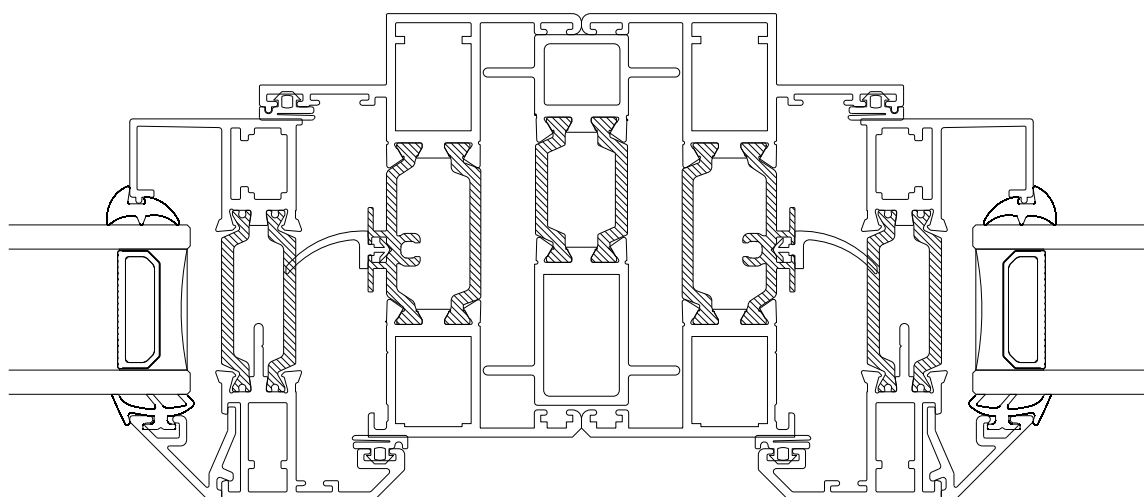

AW709 - Hidden Coupler For 70mm Frames