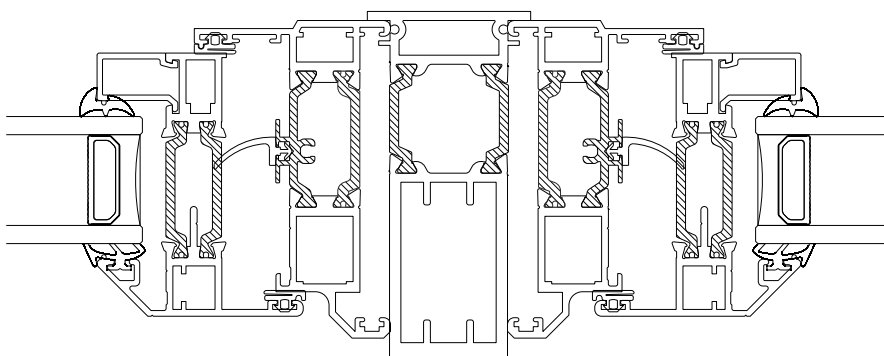

# Couplers

**AW703 - 15mm Coupler For 58mm Frames**

**AW706 - 26mm Coupler For 58mm Frames**

**AW702 - 15mm Coupler For 70mm Frames**

**AW705 - 26mm Coupler For 70mm Frames**