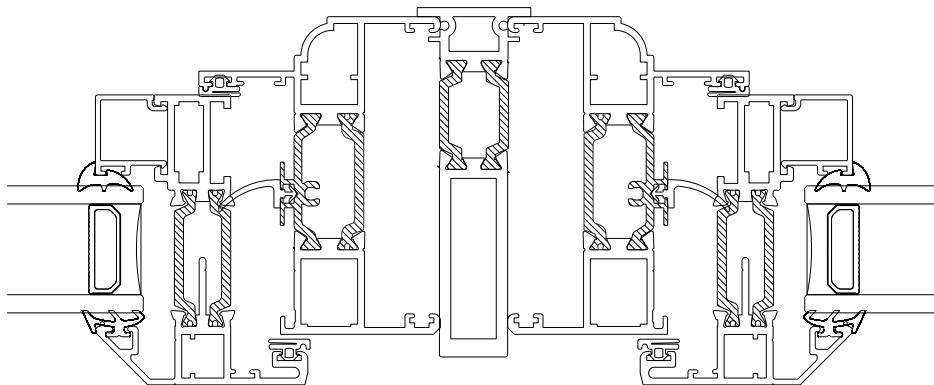

# Couplers

**AW703 - 15mm Coupler For 58mm Frames**

**AW706 - 26mm Coupler For 58mm Frames**

**AW702 - 15mm Coupler For 70mm Frames**

**AW705 - 26mm Coupler For 70mm Frames**