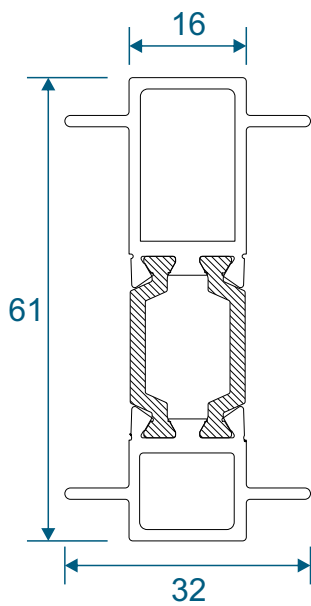

AW709 - Hidden Coupler For 70mm Frame